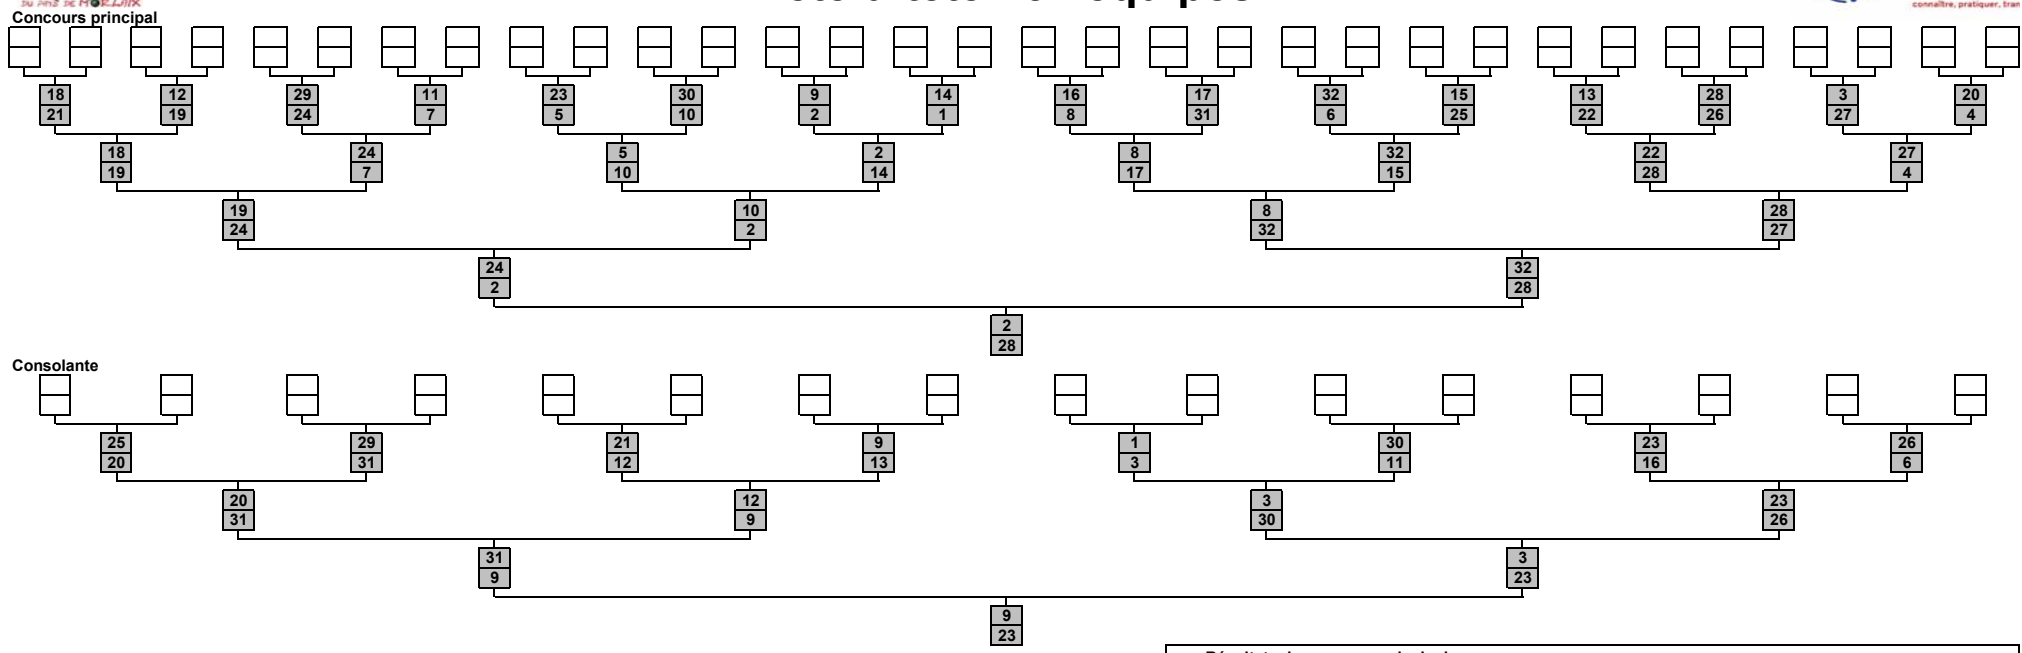

# Concours à Gallouédec organisé par EMSM le 13/04/2019

## Tête-à-tête - 32 équipes

- Liste des inscrits
- 1 SALIOU Jean Marc
  - 2 MONTFORT Franck
  - 3 SINOQUET Bernard
  - 4 URLI Adelki
  - 5 JEZEGOU Hervé
  - 6 MINEC Serge
  - 7 BONTEMPS Marc
  - 8 LE JOLY Guy
  - 9 LE GOASDUFF Christophe
  - 10 SAOUT Stéphane
  - 11 GIGUEL Denis
  - 12 MASSON Denis
  - 13 CARN Pierre
  - 14 MADEC Yvon
  - 15 GUEGUEN Loul
  - 16 BERNICOT Philippe
  - 17 CORVELLEC Janine
  - 18 LE SAOUT François
  - 19 PICOT Alain
  - 20 PRIGENT Françoise
  - 21 PELOURDEAU Marc
  - 22 MOUSSU Claude
  - 23 GRALL Jacky
  - 24 BECAM Jacques
  - 25 JACQUET Hervé
  - 26 JEFFROY Louis
  - 27 BIHAN Bernard
  - 28 GRASSIN Stéphane
  - 29 CAUBET Jean Paul
  - 30 TRAON Pascal
  - 31 LE MIGNOT Michel
  - 32 MASSON Christophe