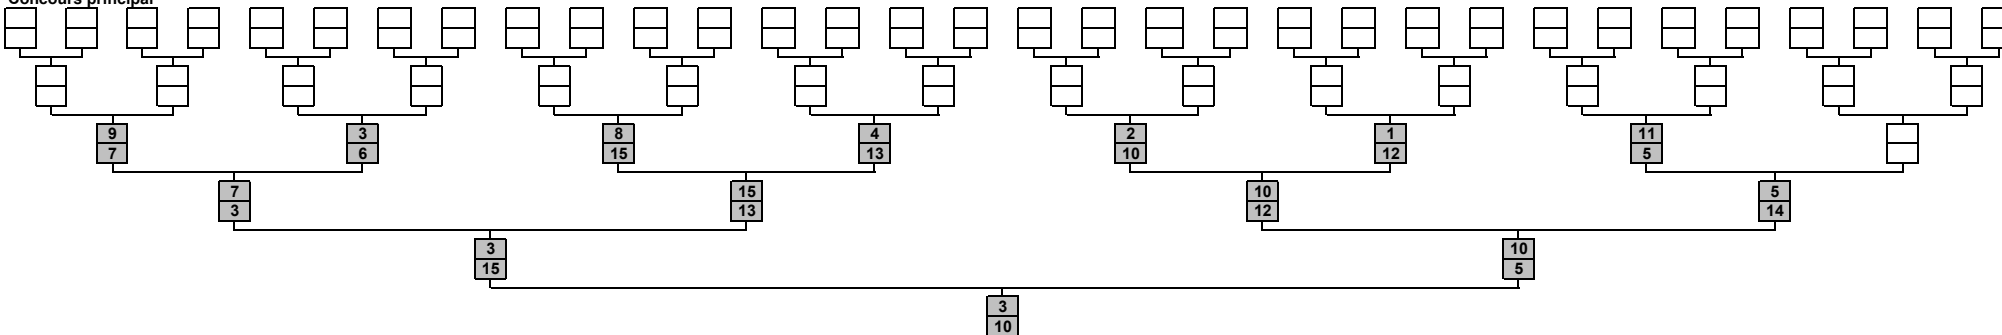

Concours à Taulé organisé par Taulé le 28/04/2018

Triplette formée - 15 équipes

Concours principal

Consolante

Liste des inscrits

- 1 BONTEMPS Marc / PRIGENT Françoise / CLECH Louis
- 2 LE JOLY Guy / GUEGUEN Loul / SALIOU Jean Marc
- 3 SINOQUET Bernard / CORVELLEC Janine / MONTFORT Franck
- 4 STEPHAN René / FOUILLARD Jean Claude / CORRE Isidore
- 5 CABIOCH Christian / CABIOCH Marcel / GRALL Jacky
- 6 KERRIEN Gaby / LE SAOUT François / BECAM Jacques
- 7 PUIL Juan / PIRIOU Bernard / CAUBET Jean Paul
- 8 MORVAN Hervé / GUILLERM Michel / COLAS Roger
- 9 JACQ Philippe / LEON Michel / RUDIN William
- 10 BIHAN Bernard / GRASSIN Stéphane / SAOUT Stéphane
- 11 GRALL Joël / VAILLANT Guy / CHARLES Jean Yves
- 12 REGUER Guy / QUERE André / LE DEAN Jean Hervé
- 13 LE GUERN Philippe / TRAON Pascal / MASSON Christophe
- 14 CARN Pierre / QUENTIN Jean Pierre / JEZEGOU Hervé
- 15 MERRET Bernard / NICOLAS Jean François / LE GOASDUFF Christophe

Résultats du concours principal :

1	10	BIHAN Bernard (Plougasnou) / GRASSIN Stéphane (Plougasnou) / SAOUT Stéphane (MX / St Martin)
2	3	SINOQUET Bernard (MX / St Martin) / CORVELLEC Janine (Plougasnou) / MONTFORT Franck (MX / St Martin)
3	5	CABIOCH Christian (Taulé) / CABIOCH Marcel (Taulé) / GRALL Jacky (Taulé)
4	15	MERRET Bernard (Taulé) / NICOLAS Jean François (Taulé) / LE GOASDUFF Christophe (MX / St Martin)