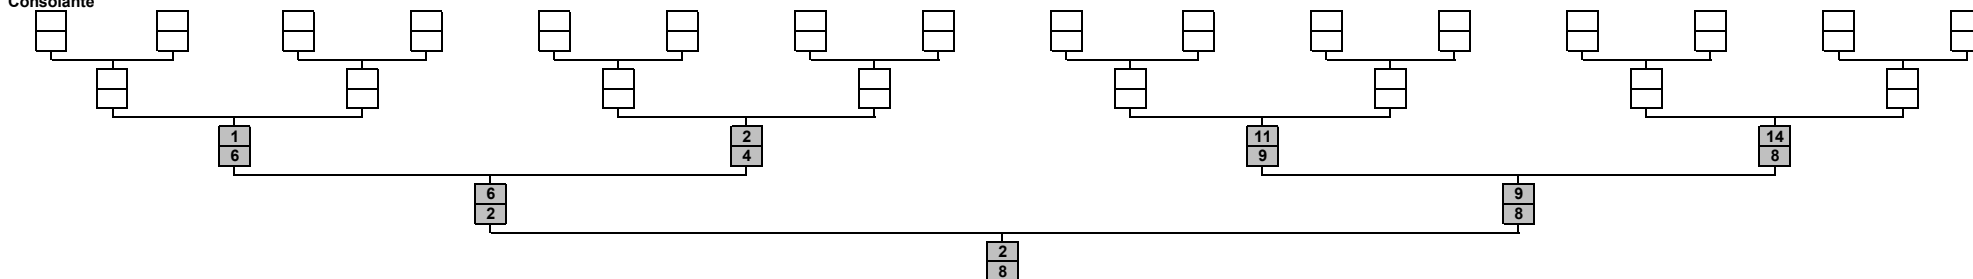

Concours à Taulé organisé par Taulé le 28/04/2018

Triplette formée - 15 équipes

Concours principal

Consolante

Liste des inscrits

- 1 BONTEMPS Marc / PRIGENT Françoise / CLECH Louis
- 2 LE JOLY Guy / GUEGUEN Loul / SALIOU Jean Marc
- 3 SINOQUET Bernard / CORVELLEC Janine / MONTFORT Franck
- 4 STEPHAN René / FOUILLARD Jean Claude / CORRE Isidore
- 5 CABIOCH Christian / CABIOCH Marcel / GRALL Jacky
- 6 KERRIEN Gaby / LE SAOUT François / BECAM Jacques
- 7 PUIL Juan / PIRIOU Bernard / CAUBET Jean Paul
- 8 MORVAN Hervé / GUILLERM Michel / COLAS Roger
- 9 JACQ Philippe / LEON Michel / RUDIN William
- 10 BIHAN Bernard / GRASSIN Stéphane / SAOUT Stéphane
- 11 GRALL Joël / VAILLANT Guy / CHARLES Jean Yves
- 12 REGUER Guy / QUERE André / LE DEAN Jean Hervé
- 13 LE GUERN Philippe / TRAON Pascal / MASSON Christophe
- 14 CARN Pierre / QUENTIN Jean Pierre / JEZEGOU Hervé
- 15 MERRET Bernard / NICOLAS Jean François / LE GOASDUFF Christophe

Résultats du concours principal :

1	10	BIHAN Bernard (Plougasnou) / GRASSIN Stéphane (Plougasnou) / SAOUT Stéphane (MX / St Martin)
2	3	SINOQUET Bernard (MX / St Martin) / CORVELLEC Janine (Plougasnou) / MONTFORT Franck (MX / St Martin)
3	5	CABIOCH Christian (Taulé) / CABIOCH Marcel (Taulé) / GRALL Jacky (Taulé)
4	15	MERRET Bernard (Taulé) / NICOLAS Jean François (Taulé) / LE GOASDUFF Christophe (MX / St Martin)