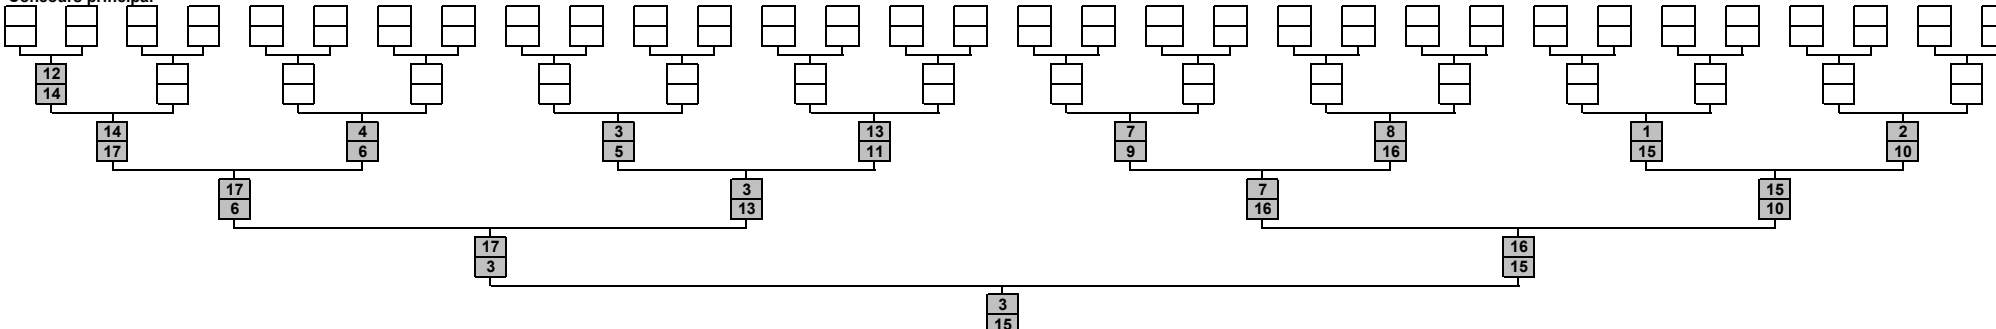

Concours à Taulé organisé par Taulé le 30/09/2017

Doublette formée - 17 équipes

Concours principal

Consolante

Liste des inscrits

- 1 STEPHAN René / GRALL Jacky
- 2 RUDIN William / TRAON Pascal
- 3 SINOQUET Bernard / MONTFORT Franck
- 4 SALIOU Jean Marc / LE JOLY Guy
- 5 LE SAOUT François / KERRIEN Gaby
- 6 PRIGENT Françoise / PICOT Alain
- 7 PELOURDEAU Marc / URLI Adelki
- 8 CARN Pierre / CHARLES Jean Yves
- 9 PUIL Juan / CAUBET Jean Paul
- 10 GUEGUEN Loul / MADEC Yvon
- 11 MERRET Bernard / GUEGUEN Guillaume
- 12 CABIOCH Marcel / CABIOCH Christian
- 13 SAOUT Stéphane / MASSON Christophe
- 14 GIGUEL Denis / GIGUEL Daniel
- 15 LEGUERN Philippe / BECAM Jacques
- 16 FOUILLARD Jean Claude / CORRE Isidore
- 17 BIHAN Bernard / GRASSIN Stéphane

Résultats du concours principal :	
1	15 LEGUERN Philippe (Plougasnou) / BECAM Jacques (Taulé)
2	3 SINOQUET Bernard (Mori-laix) / MONTFORT Franck (Mori-laix)
3	17 BIHAN Bernard (Plougasnou) / GRASSIN Stéphane (Plougasnou)
4	16 FOUILLARD Jean Claude (Taulé) / CORRE Isidore (Taulé)