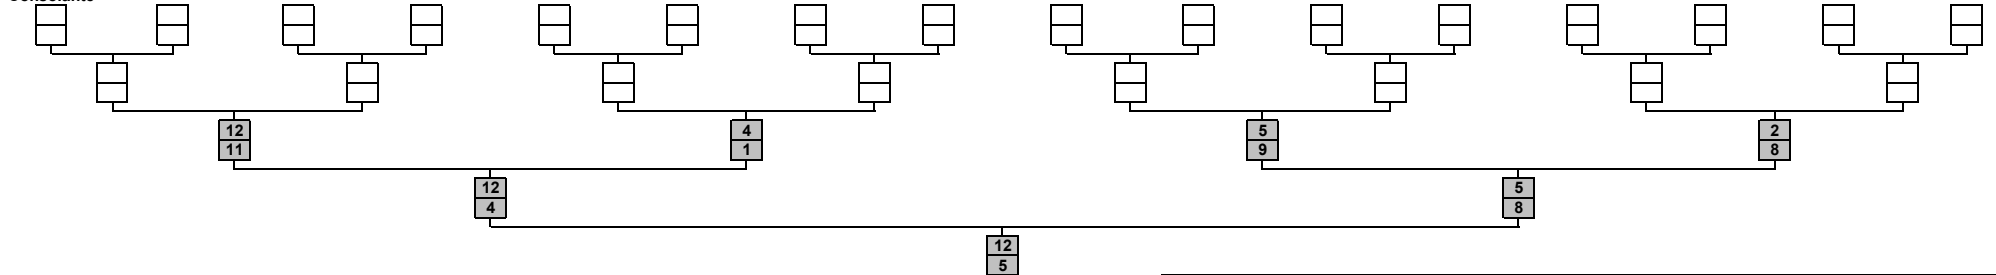

Concours à Taulé organisé par Taulé le 30/09/2017

Doublette formée - 17 équipes

Concours principal

Consolante

Liste des inscrits

- 1 STEPHAN René / GRALL Jacky
- 2 RUDIN William / TRAON Pascal
- 3 SINOQUET Bernard / MONTFORT Franck
- 4 SALIOU Jean Marc / LE JOLY Guy
- 5 LE SAOUT François / KERRIEN Gaby
- 6 PRIGENT Françoise / PICOT Alain
- 7 PELOURDEAU Marc / URLI Adelki
- 8 CARN Pierre / CHARLES Jean Yves
- 9 PUIL Juan / CAUBET Jean Paul
- 10 GUEGUEN Loul / MADEC Yvon
- 11 MERRET Bernard / GUEGUEN Guillaume
- 12 CABIOCH Marcel / CABIOCH Christian
- 13 SAOUT Stéphane / MASSON Christophe
- 14 GIGUEL Denis / GIGUEL Daniel
- 15 LEGUERN Philippe / BECAM Jacques
- 16 FOUILLARD Jean Claude / CORRE Isidore
- 17 BIHAN Bernard / GRASSIN Stéphane

Résultats du concours principal :	
1	15 LEGUERN Philippe (Plougasnou) / BECAM Jacques (Taulé)
2	3 SINOQUET Bernard (Mori-laix) / MONTFORT Franck (Mori-laix)
3	17 BIHAN Bernard (Plougasnou) / GRASSIN Stéphane (Plougasnou)
4	16 FOUILLARD Jean Claude (Taulé) / CORRE Isidore (Taulé)